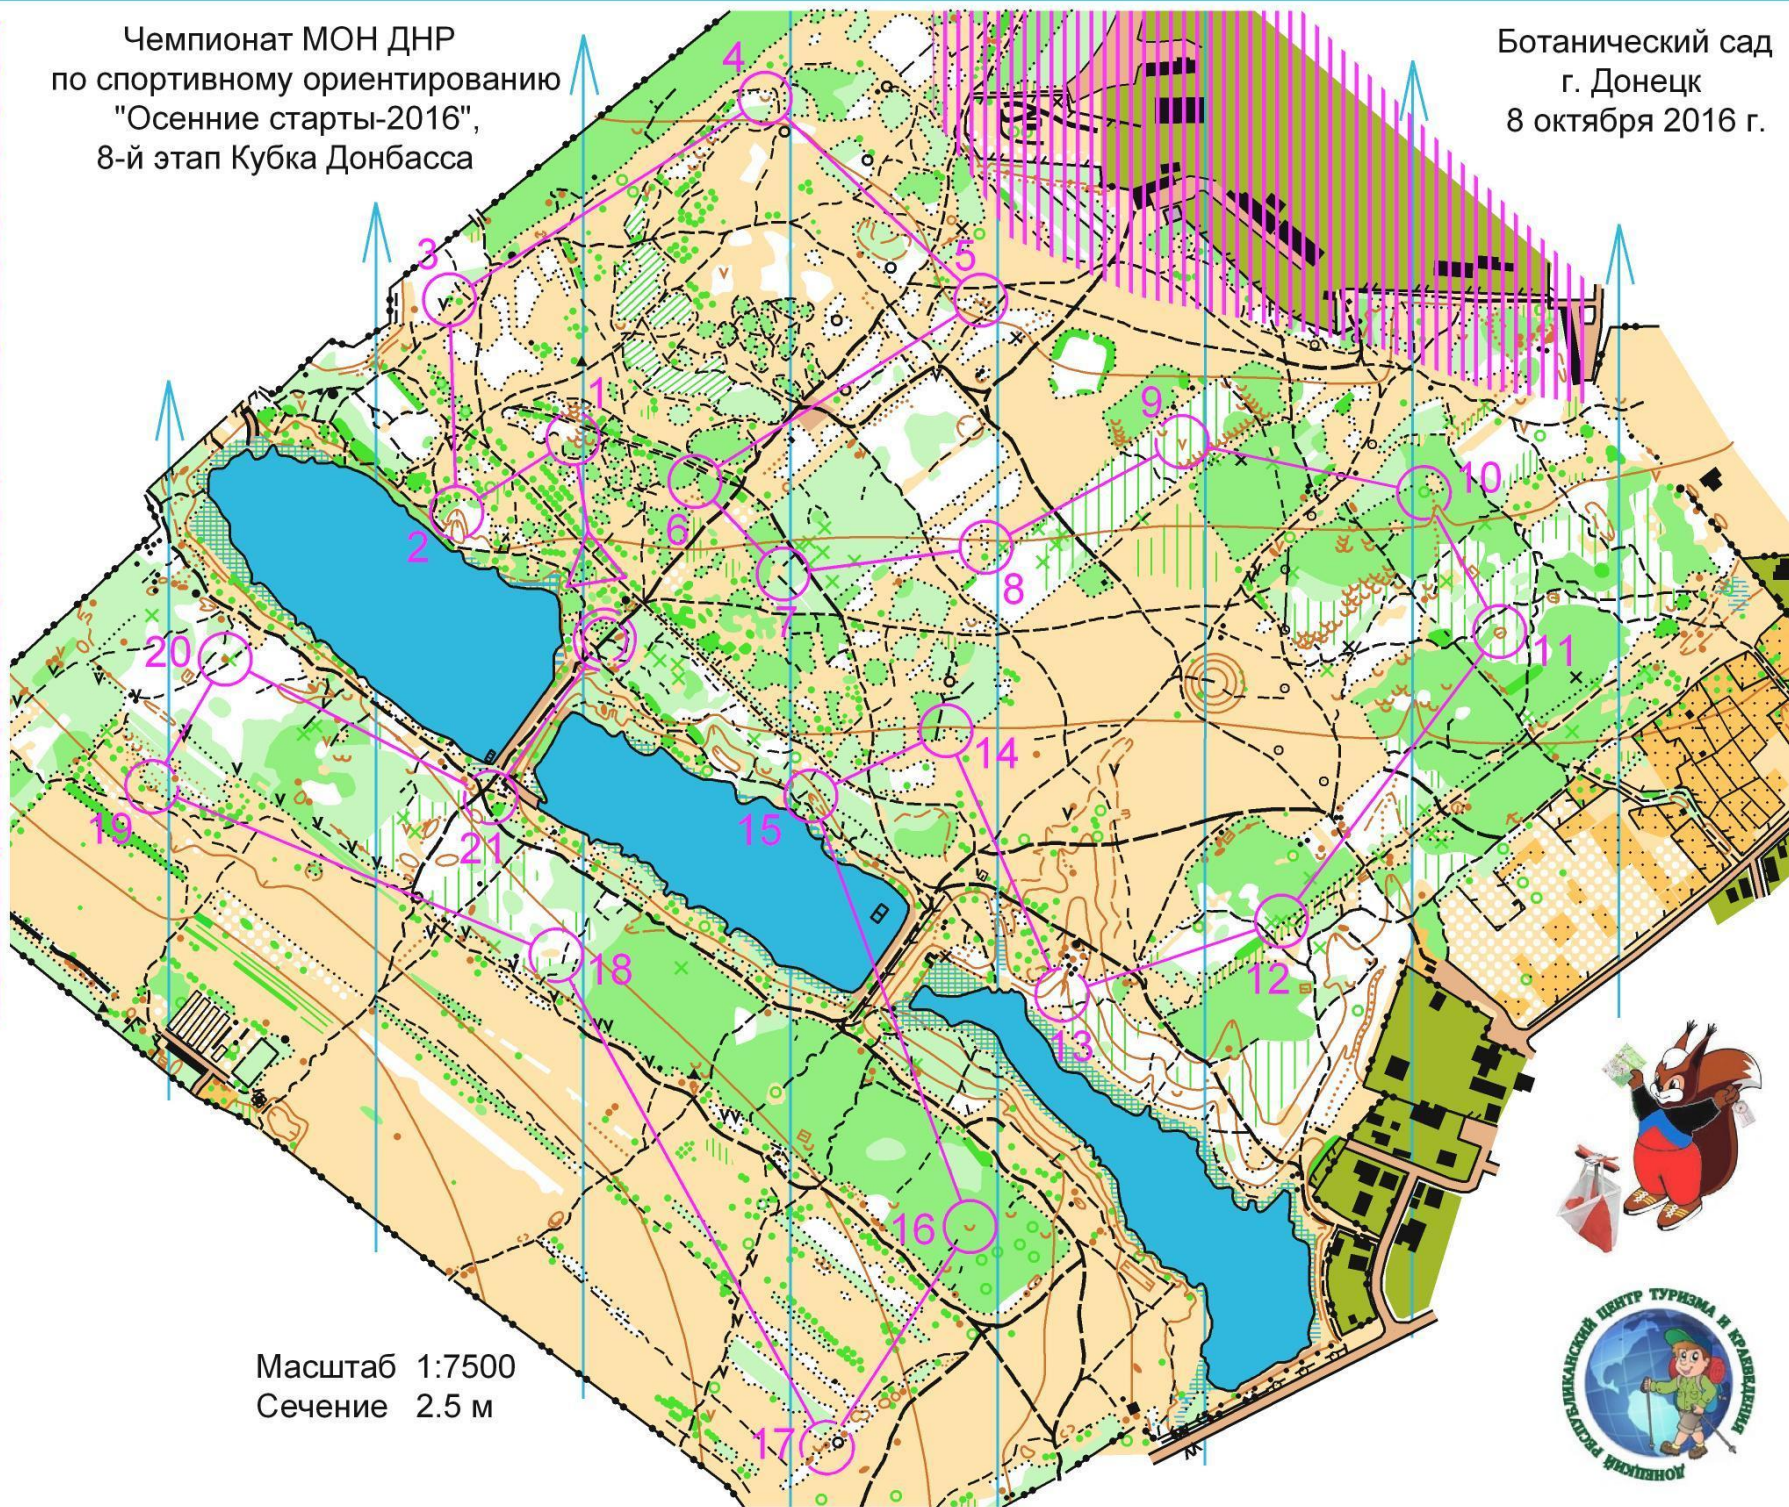

M	21	5,6 km		
1	32	←	☼	○
2	33	↖	∩	∥
3	34	↗	△	○
4	35	↖	∩	○
5	36	↗	∩	○
6	31	◇	◇	∧
7	37	☼	☼	○
8	38	↖	∩	∩
9	39	∩	∩	○
10	40	△	△	○
11	41	○	○	○
12	42	→	⊗	○
13	43	∧	∧	∥
14	44	◇	◇	○
15	45	○	○	○
16	46	∩	∩	○
17	47	∥	•	○
18	49	☼	☼	○
19	50	∩	∩	○
20	51	•	•	○
21	100	△	△	○
		190 m		

Чемпионат МОН ДНР
по спортивному ориентированию
"Осенние старты-2016",
8-й этап Кубка Донбасса

Ботанический сад
г. Донецк
8 октября 2016 г.

Масштаб 1:7500
Сечение 2.5 м